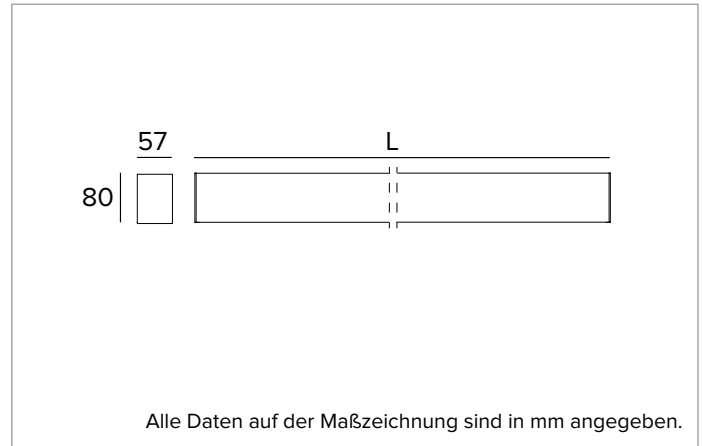

T019MY940ELPW | LOGICO EASY Stand Alone 57 - OPAL HO

Lineare LED-Leuchte, Einzelmontage für Deckenanbau- oder Pendelmontage

	4000K	H(m)	D(m)	Emax(lx)		
	Ra90		111°			
	Fixture Power	33W	1	2.90	781	
	Source Flux	2210lm	2	5.80	195	
	Fixture Flux	2210lm	3	8.70	87	
	Efficacy	67lm/W	4	11.60	49	
G0300A	I _{max} =353cd/klm	I _{max}	781cd	5	14.49	31

Abstrahlung: DIREKT

Optik: REFLEKTOR

Optische Effizienz: 100%

Leuchten-Lichtstrom: 2210lm

Lichtausbeute: 67lm/W

Fotobiologische Sicherheit: Risikogruppe 0 (RG 0 = kein Risiko)

MECHANISCHE MERKMALE

Gehäuse aus lackiertem stranggepresstem Aluminium mit 57mm Breite und Endkappen aus Polycarbonat. Obere Abdeckung aus weißem PVC.